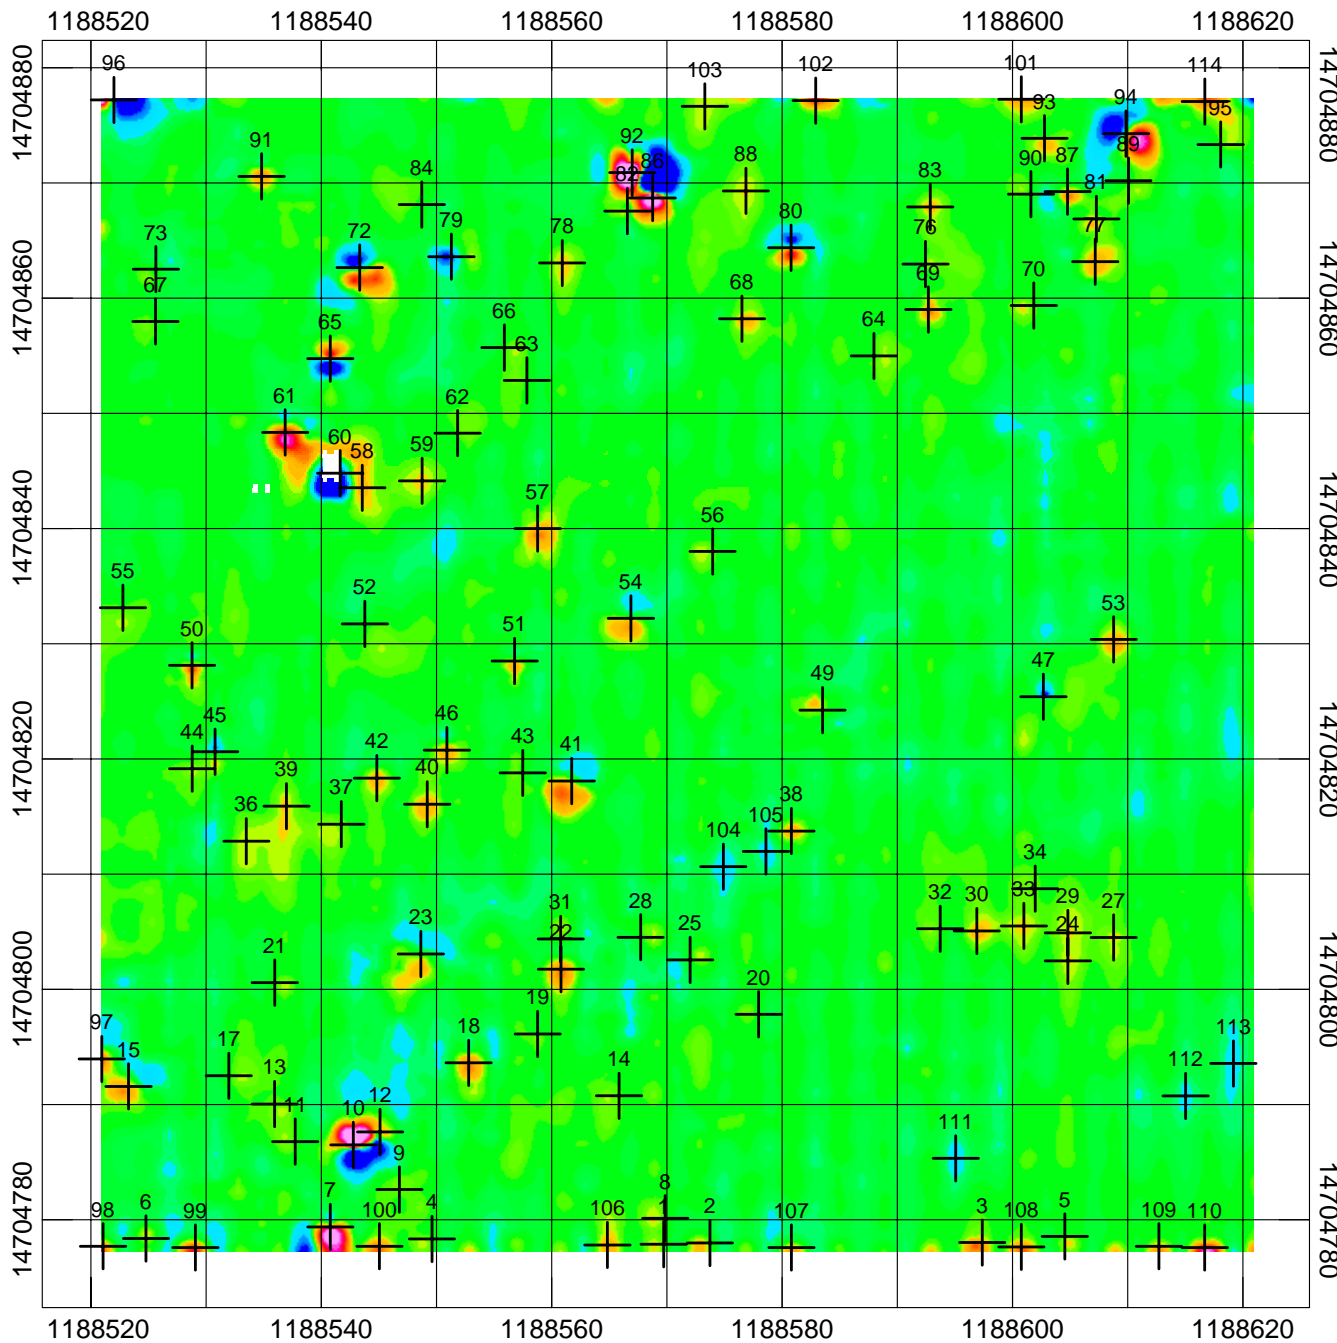

State Game Lands 211, PA