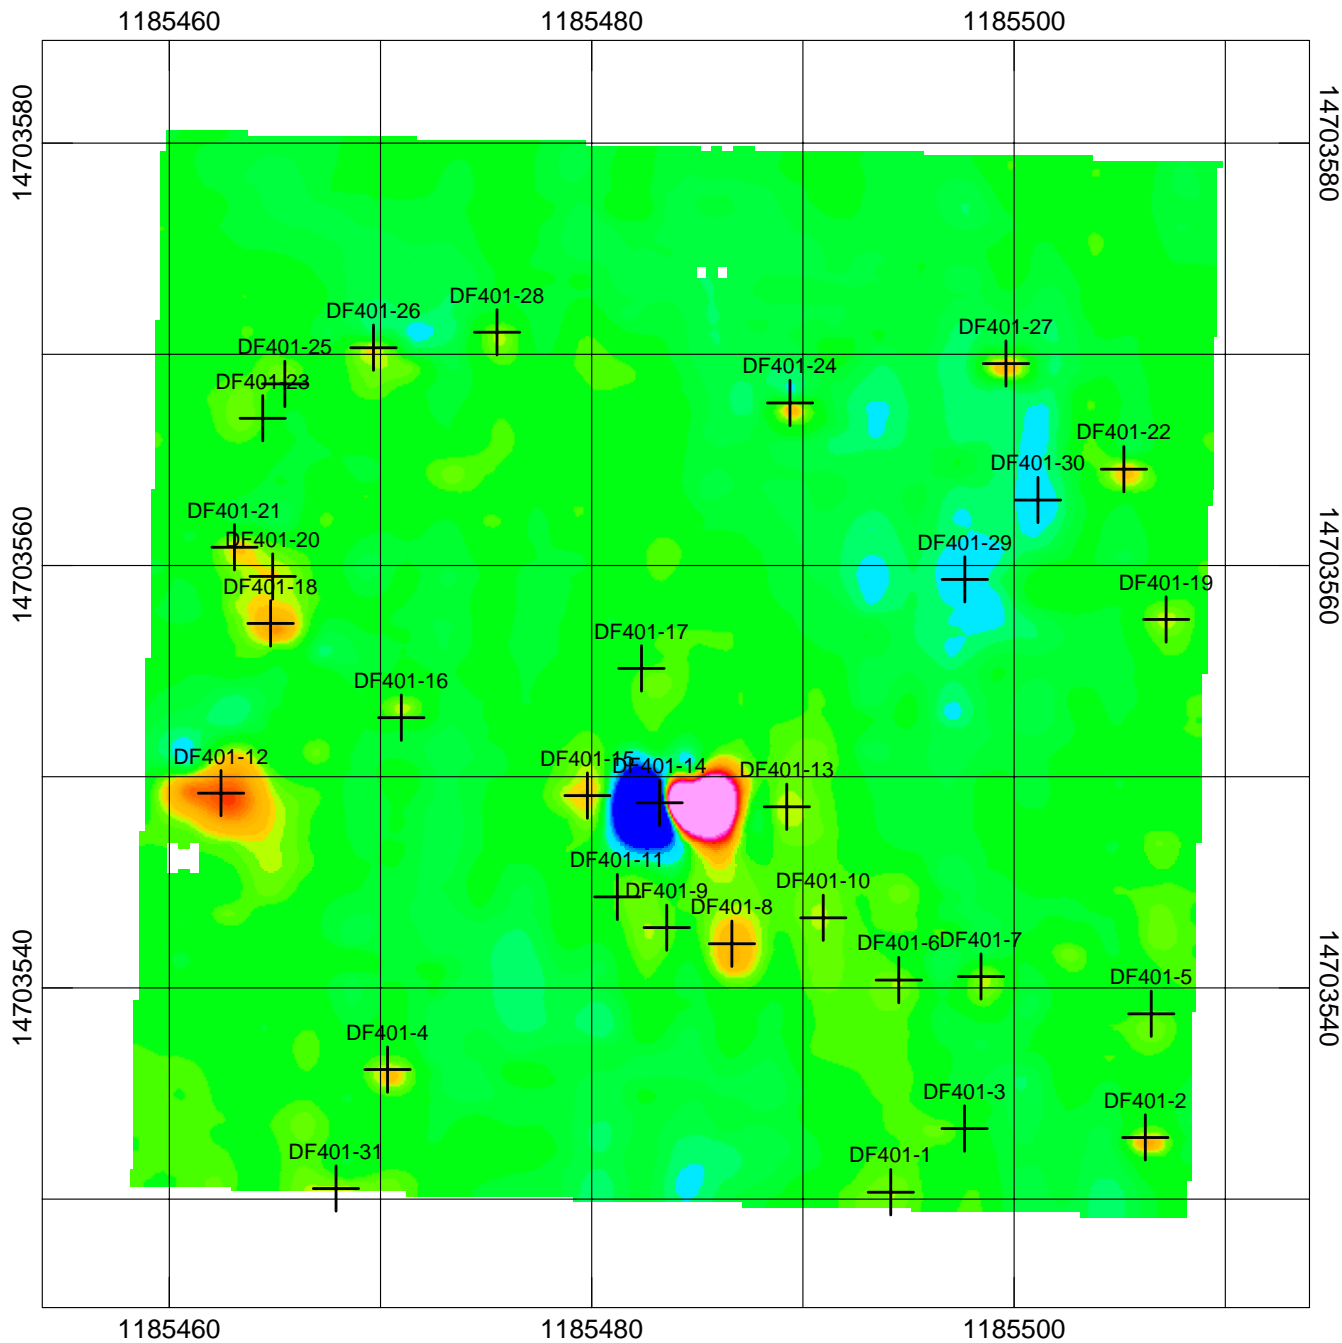

State Game Lands 211, PA