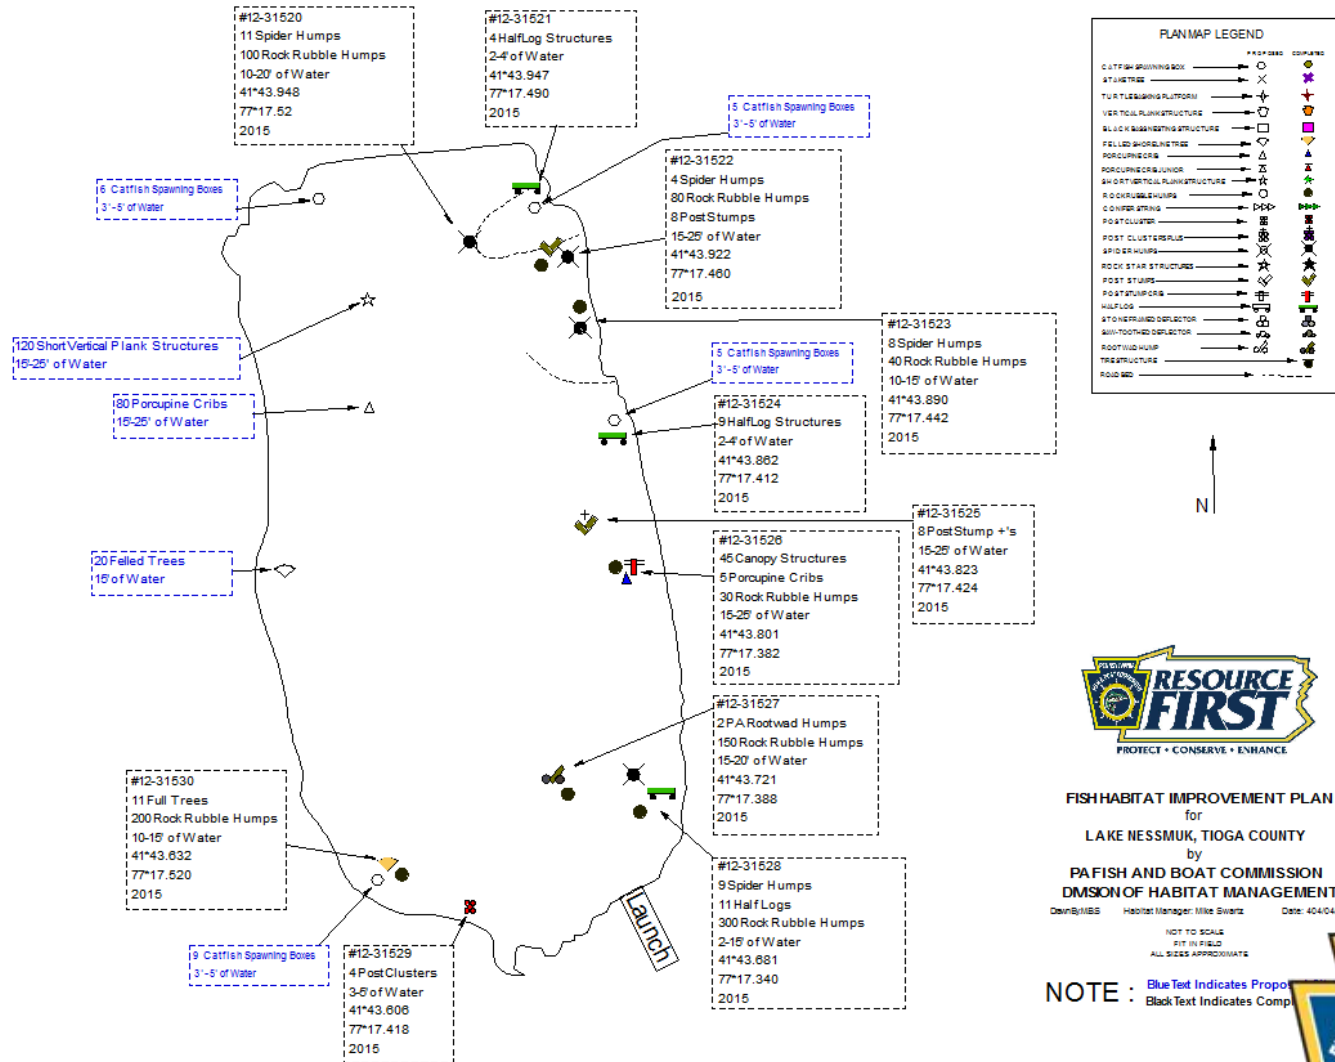

# Post Cluster

# Project Plan Map

<http://fishandboat.com/lakeplans.htm>